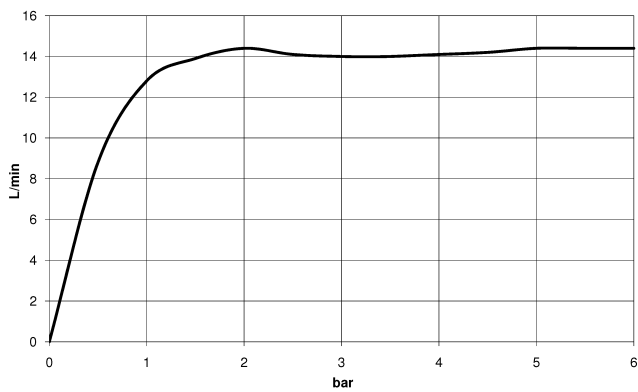

Prodotti complementari

- raccordo angolare ad incasso - 35 085 970 90**
- Profondità d'incasso max. 163 mm
 - profondità d'incasso min. 90 mm

28 669 970
mm [inches]

Diagramma di portata

Certificati

WRAS_2212012.