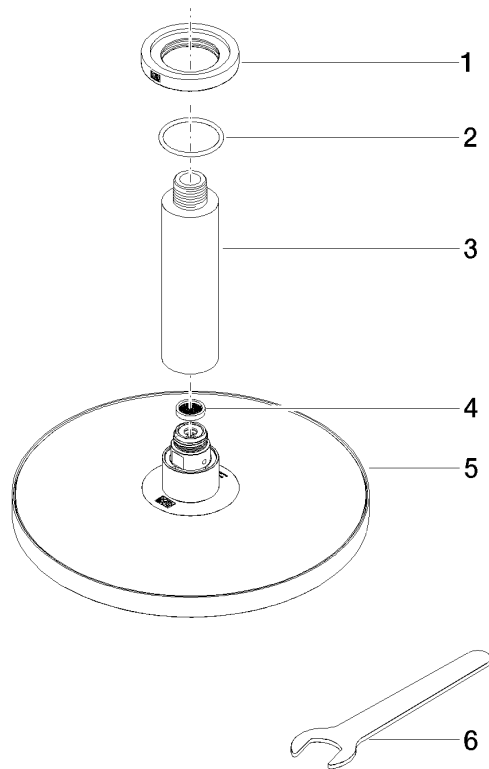

**Soffione a pioggia con fissaggio a soffitto 220 mm - Champagne spazzolato
(Oro 22k)**

IMO

28 669 970

- Soffione a pioggia Ø 220 mm
- PURE RAIN, portata max 14 l/min (a 3 bar)
- Funzione a partire da: 7 l/min
- diametro rosetta 60 mm, utilizzo opzionale
- ingresso 1/2"
- con sistema anticalcare
- con funzione neutra

Prodotti complementari

- raccordo angolare ad incasso - 35 085 970 90**
- Profondità d'incasso max. 163 mm
 - profondità d'incasso min. 90 mm

28 669 970
mm [inches]

Diagramma di portata

Certificati

WRAS_2212012.

DVGW_DW-
6517DN0118.

LGA_38655.

28 669 970

Elenco delle parti di ricambio

N.	Codice articolo	Denominazione	Quantità necessaria	Tempo di produzione
1	09 27 22 040-46	rosetta	1	30
2	09 14 10 141 90	guarnizione	1	2
3	09 11 03 080-46	attacco	1	30
4	09 23 01 075 90	inserto	1	2
5	04 12 05 092 00-46	doccia	1	60
6	90 30 09 069 00 90	chiave	1	2