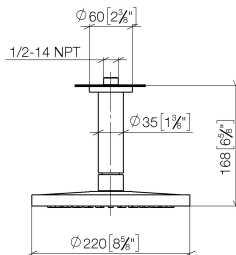

Prodotti complementari

- raccordo angolare ad incasso - 35 085 970 90**
- Profondità d'incasso max. 163 mm
 - profondità d'incasso min. 90 mm

28 669 970
mm [inches]

Diagramma di portata

Certificati

WRAS_2212012.

DVGW_DW-
6517DN0118.

LGA_38655.

28 669 970

Elenco delle parti di ricambio

N.	Codice articolo	Denominazione	Quantità necessaria	Tempo di produzione
1	09 27 22 040-46	rosetta	1	30
2	09 14 10 141 90	guarnizione	1	2
3	09 11 03 080-46	attacco	1	30
4	09 23 01 075 90	inserto	1	2
5	04 12 05 092 00-46	doccia	1	60
6	90 30 09 069 00 90	chiave	1	2